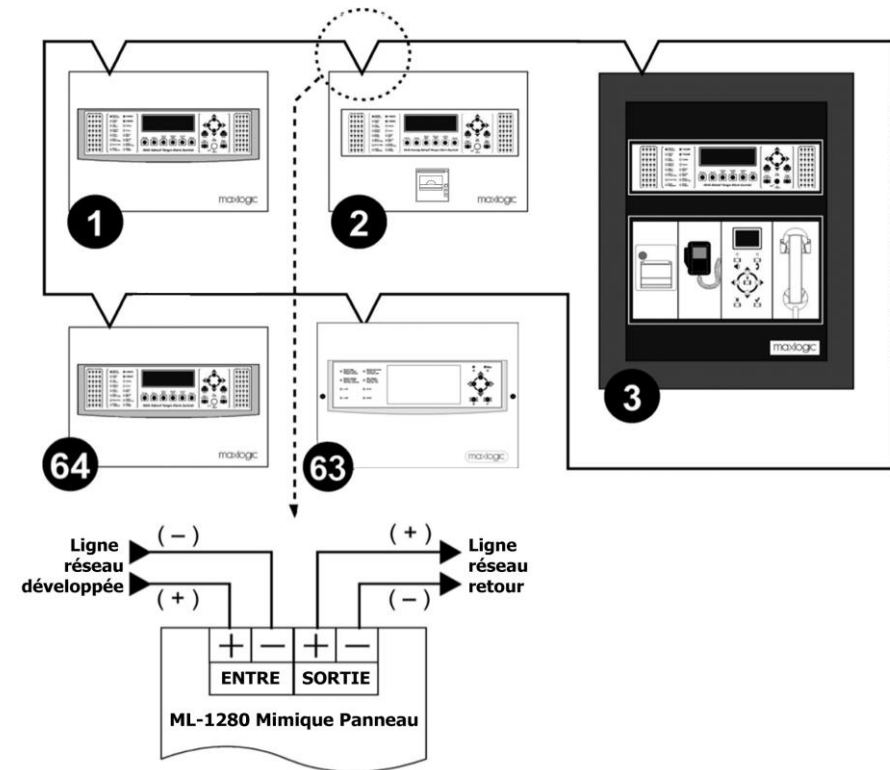

#### INFORMATION GENERALE

Le ML-1280 peut être connecté au réseau MAXLOGIC en tant que panneau répéteur. Les événements d'incendie peuvent être surveillés en fonction de la configuration de la carte installée comme superviseur. Les commandes « réinitialiser », « alarme », « alarme silence » peuvent être envoyées aux panneaux via le panneau Mimique.

#### CARACTERISTIQUES DU PRODUIT

- Programmation facile avec Mimique Manager via ordinateur.
- Intégration de projets de construction dans le ML-1280 7" TFT Mimique Panneau via carte SD.
  - Surveillance graphique possible des événements d'incendie via le logiciel Mimique Manager
  - Surveillance avec couche pour chacun des appareils
  - Itinérance entre les cartes automatiquement ou manuellement en cas d'incendie.
  - Envoi possible d'informations Alarme / Silence d'alarme / Réinitialisation à tous les panneaux du réseau

SPECIFICATION DE TECHNIQUE

<b>Tension d'alimentation</b>	230V AC 50 Hz
<b>Batterie</b>	2 pcs. of - Z12-7 Batterie scellée 12V; 7 Ah - YUASA NP7-12
<b>Dimensions et type d'écran</b>	7" TFT
<b>Résolution d'écran</b>	800 x 480
<b>Type de montage</b>	Montage de Surface
<b>Dimensions (LxWxD)</b>	300 x 400 x 100 mm
<b>Poids</b>	4900 gr
<b>Témpérature de</b>	(-5°C) - (+50°C)
<b>Humidité Relative</b>	% 0-95 (sans condensation)
<b>Spécifications de connexion réseau</b>	
<b>Nombre de nœuds</b>	64
<b>Class de communication</b>	CAN/20000 Baud
<b>Max. Câble distance</b>	1200 m
<b>Cable type</b>	CAT6/7 S-FTP et/ou 2x0.75 LIHCH FE 180 / PH 120

CONNEXION DE SCHEMA

ML-1280

MAXLOGIC INTELLIGENT SYSTEME ADRESSABLE 7" TFT PANNEAU MIMIQUE

- En cas d'incendie visuelle via les informations de l'écran TFT 7 "
- Intervention au bon endroit
- Intervention rapide